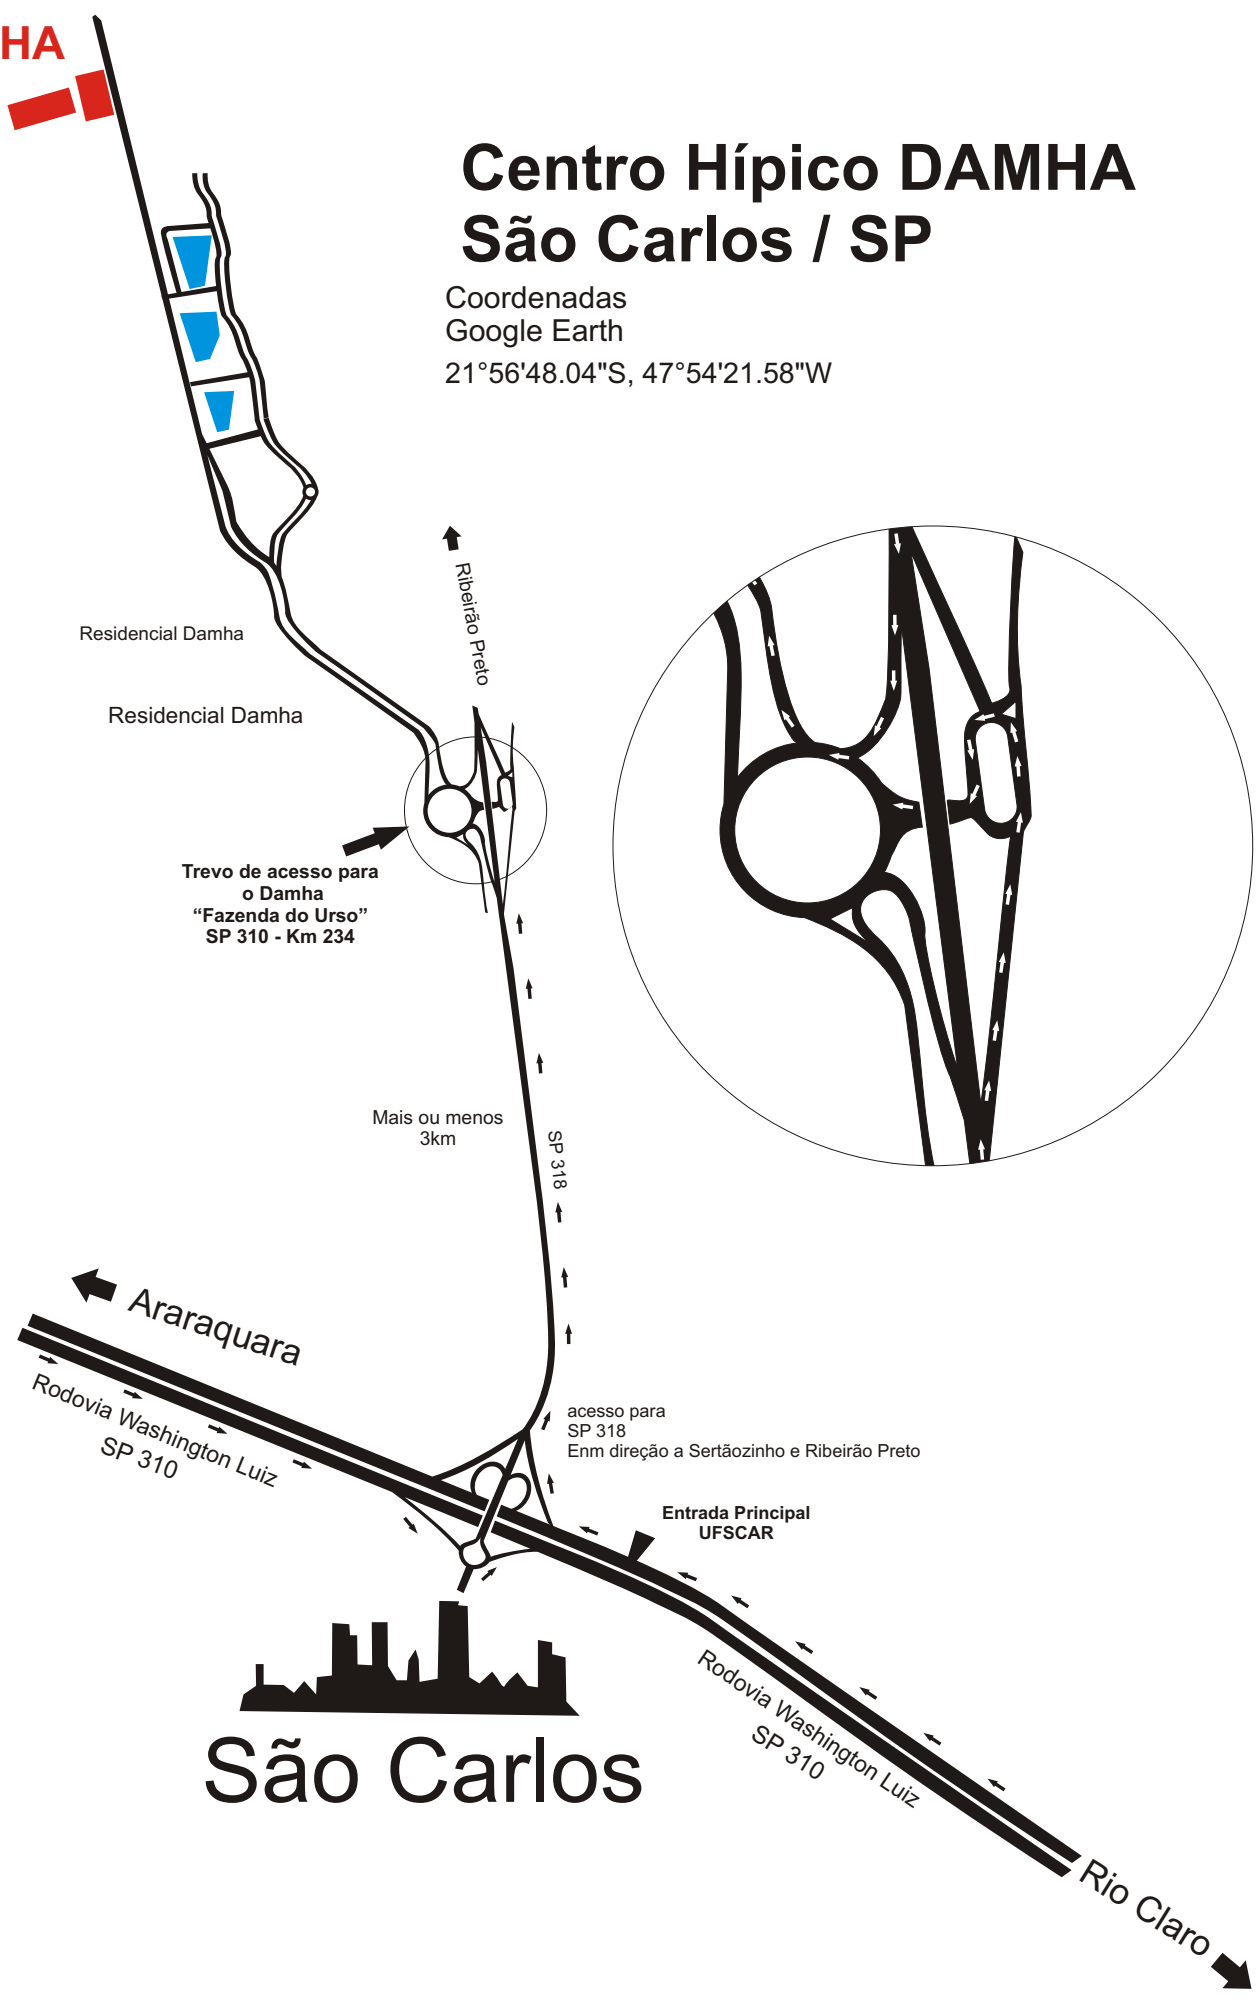

DAMHA

Centro Hípico DAMHA São Carlos / SP

Coordenadas
Google Earth

21°56'48.04"S, 47°54'21.58"W

São Carlos